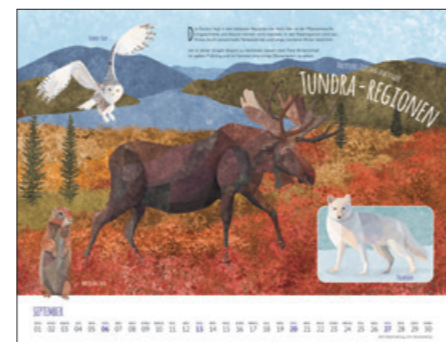

Werbeeindruck:

**21786 Blumenpracht
Posterkalender**
 •Format: 44 x 34
 •Inhalt: 14 Blatt / 14 Seiten
 •Kalendarium: D
 •Preisgruppe: 2

Werbeeindruck:

3312262 Wo Tiere und Pflanzen zu Hause sind

- Format: 44 x 34
- Inhalt: 14 Blatt / 14 Seiten
- Kalendarium: D
- Preisgruppe: 5

Werbeeindruck:

Ein informativer Wandschmuck für jedes Kinderzimmer

22160 Legendäre Autos Posterkalender

- Format: 44 x 34
- Inhalt: 14 Blatt / 14 Seiten
- Kalendarium: D
- Preisgruppe: 3

Werbeeindruck:

Vorjahresabbildung