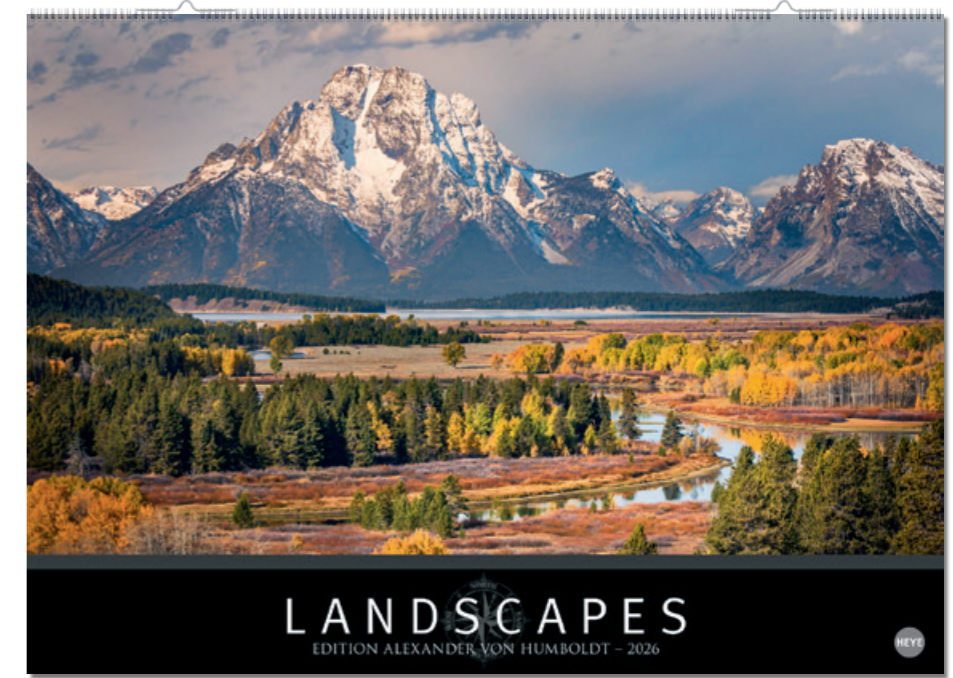

3310108 Landscapes Edition
•Format: 68 x 49
•Inhalt: 14 Blatt / 14 Seiten
•Kalendarium: D
•Preisgruppe: 18

Werbeeindruck: