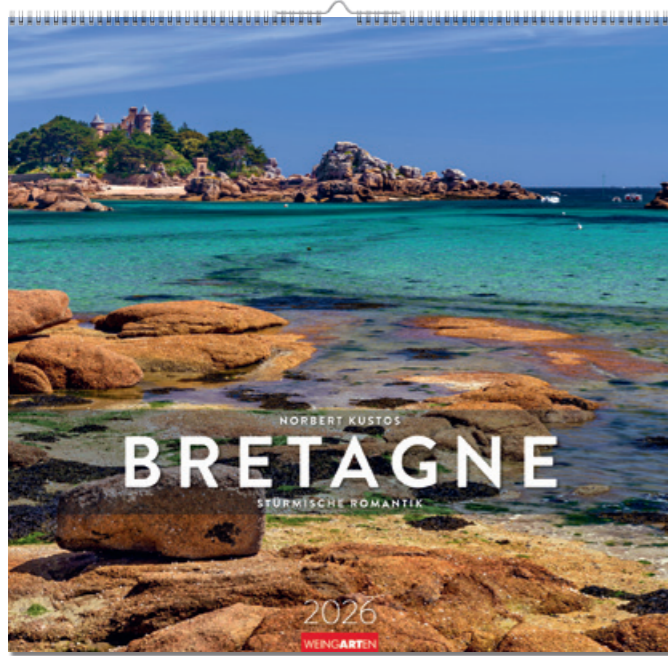

2960200 Bretagne
• Format: 48 x 46
• Inhalt: 14 Blatt / 14 Seiten
• Kalendarium: D; GB
• Preisgruppe: 10

Werbeeindruck: