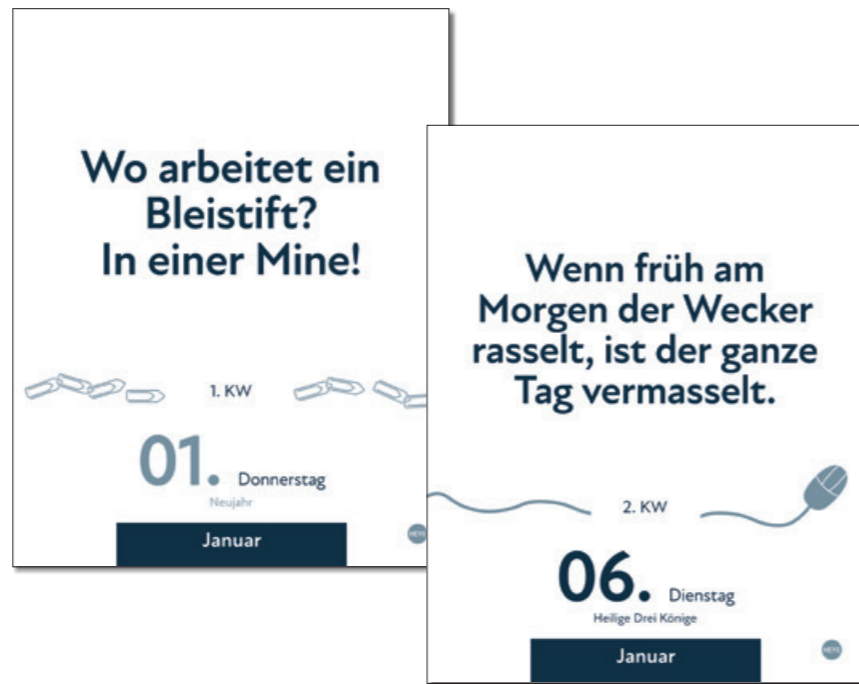

Werbeeindruck:

Zum Aufhängen oder Aufstellen

NEU

3309759 Beste Witze Tagesabreißkalender
 • Format: 11 x 14
 • Inhalt: 320 Blatt / 320 Seiten
 • Kalendarium: D
 • Preisgruppe: 2

Werbeeindruck:

Zum Aufhängen oder Aufstellen