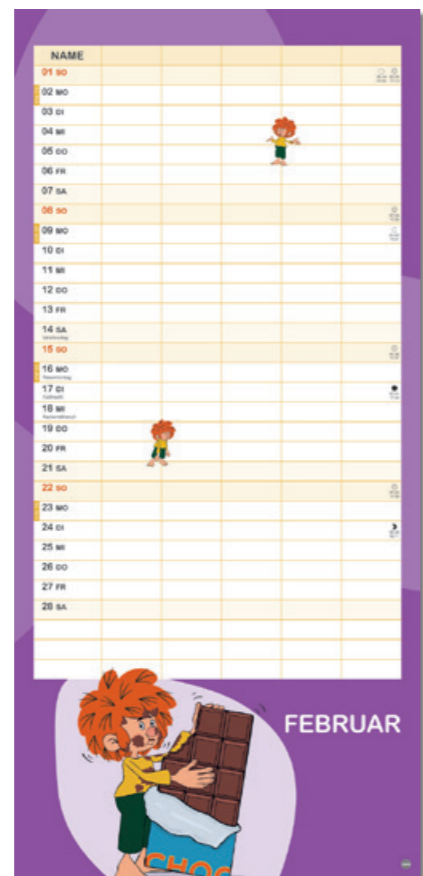

Werbeindruck:

Schulferien, 2 Stundenpläne,
 3-Monats-Ausblick Januar
 bis März 2027

NEU

22381 **Werner Werkstattplaner**
 •Format: 21 x 45
 •Inhalt: 14 Blatt / 14 Seiten
 •Kalendarium: D
 •Preisgruppe: 3

Werbeindruck:

Frei einteilbare Spalten,
 Schulferien, 3-Monats-Ausblick
 Januar bis März 2027

NEU

23600 Holtzschulte Familienplaner
 • Format: 21 x 45
 • Inhalt: 15 Blatt / 15 Seiten
 • Kalendarium: D
 • Preisgruppe: 3