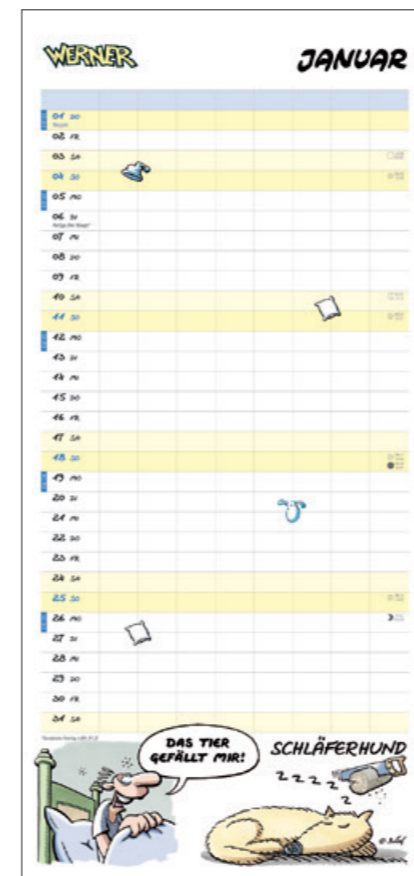

NEU

23584 **Pumuckl Familienplaner**
•Format: 21 x 45
•Inhalt: 15 Blatt / 15 Seiten
•Kalendarium: D
•Preisgruppe: 3

Werbeindruck:

Schulferien, 2 Stundenpläne,
3-Monats-Ausblick Januar
bis März 2027

NEU

22381 **Werner Werkstattplaner**
•Format: 21 x 45
•Inhalt: 14 Blatt / 14 Seiten
•Kalendarium: D
•Preisgruppe: 3

Werbeindruck:

Frei einteilbare Spalten,
Schulferien, 3-Monats-Ausblick
Januar bis März 2027