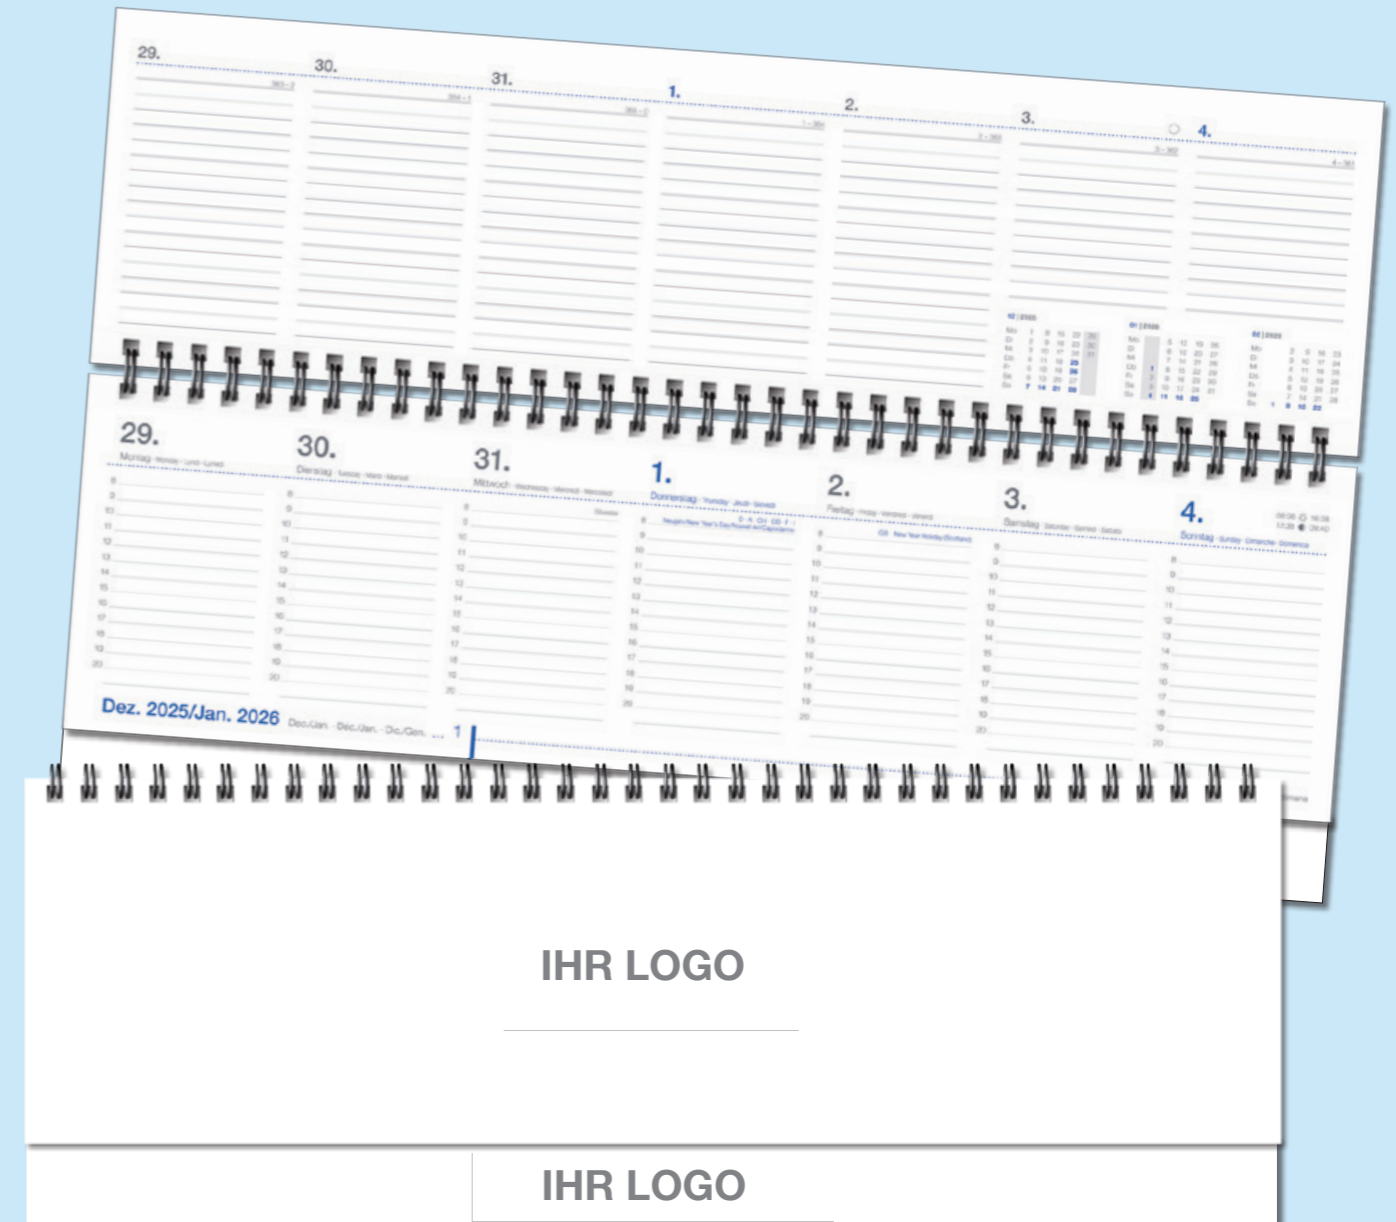

Seite 168

- Hochwertige und vielfältige Einbandmöglichkeiten
- Tages-, Wochen- und Monatskalendarien
- Umfangreiche Zusatzinformationen zu Schulferien