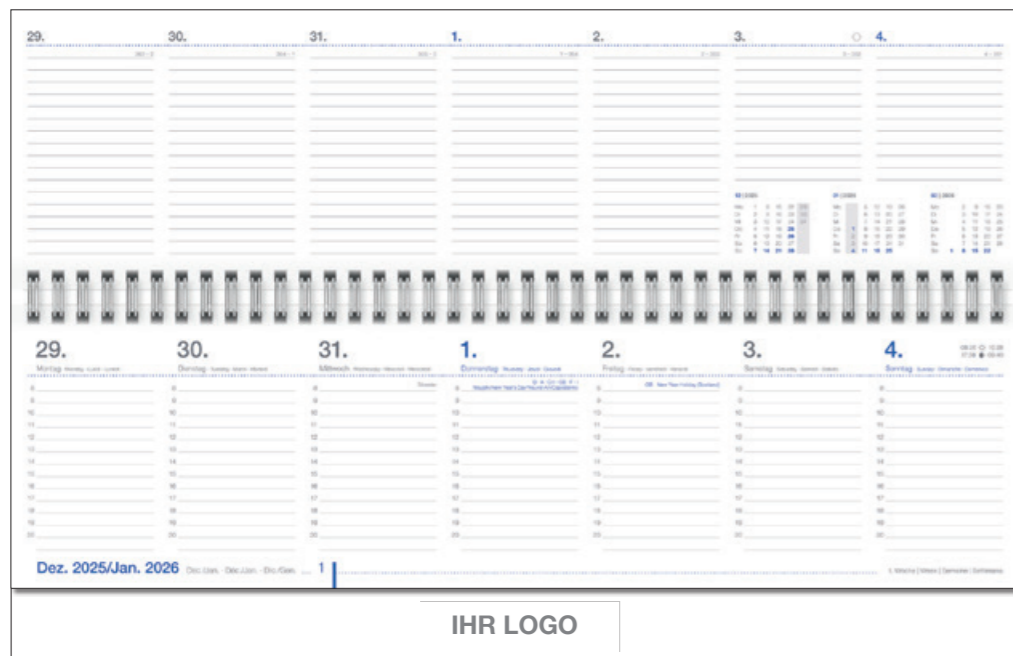

22618 Schreibtischkalender Österreich groß

- •Format: 29 x 21 cm
- •Inhalt: 61 Blatt / 61 Seiten, 1 Woche = 1 Seite
- •Kalendarium: D / A
- •Preisgruppe: Preisliste / separate price list

Werbeeindruck:

22617 Schreibtischkalender Österreich klein

- •Format: 24 x 18 cm
- •Inhalt: 61 Blatt / 61 Seiten, 1 Woche = 1 Seite
- •Kalendarium: D / A
- •Preisgruppe: Preisliste / separate price list

Werbeeindruck: