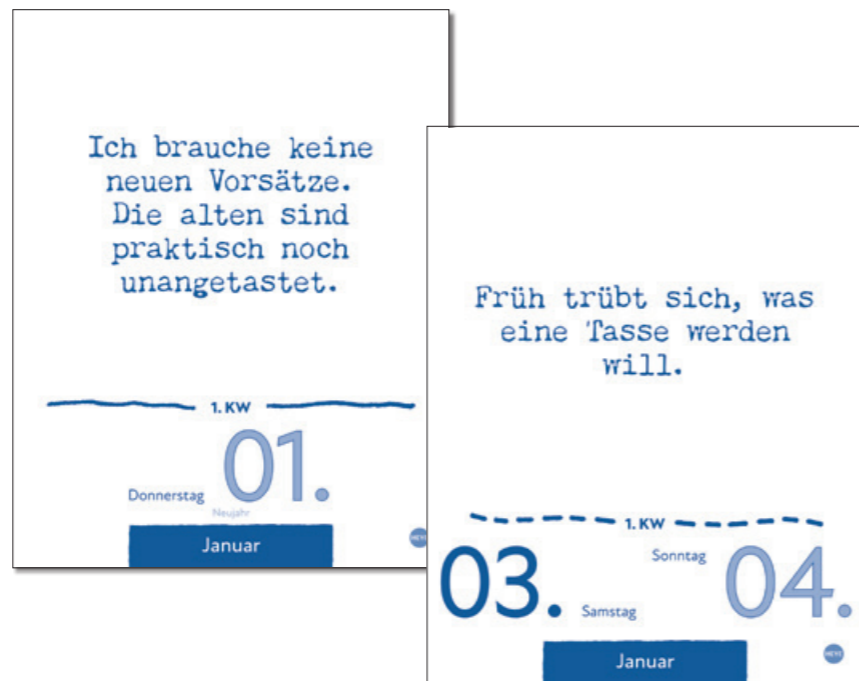

Zum Aufhängen oder Aufstellen