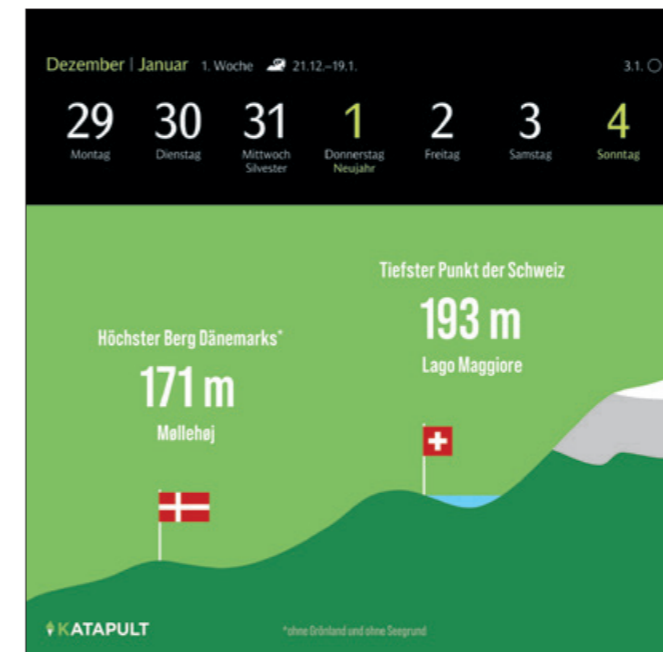

Wochenkalender mit 53 heraustrennbaren Postkarten, zum Aufhängen oder Aufstellen