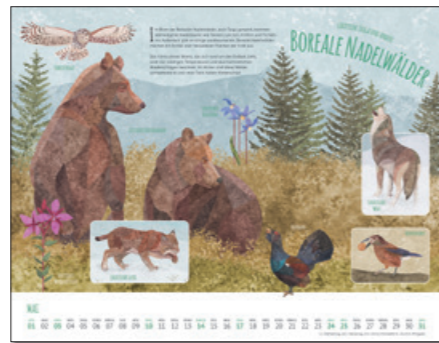

Werbeeindruck:

**21786 Blumenpracht
Posterkalender**
 •Format: 44 x 34
 •Inhalt: 14 Blatt / 14 Seiten
 •Kalendarium: D
 •Preisgruppe: 2

Werbeeindruck:

3312262 Wo Tiere und Pflanzen zu Hause sind

- Format: 44 x 34
- Inhalt: 14 Blatt / 14 Seiten
- Kalendarium: D
- Preisgruppe: 5

Werbeeindruck:

Ein informativer Wandschmuck für jedes Kinderzimmer

22160 Legendäre Autos Posterkalender

- Format: 44 x 34
- Inhalt: 14 Blatt / 14 Seiten
- Kalendarium: D
- Preisgruppe: 3

Werbeeindruck:

Vorjahresabbildung

NEU

**21976 DFB Männer
Posterkalender**

- Format: 44 x 34
- Inhalt: 14 Blatt / 14 Seiten
- Kalendarium: D
- Preisgruppe: 7

Werbeeindruck:

Original DFB-Lizenzprodukt

NEU

**3312276 Wohin der Weg
uns führt**

- Format: 34 x 44
- Inhalt: 14 Blatt / 14 Seiten
- Kalendarium: D
- Preisgruppe: 5